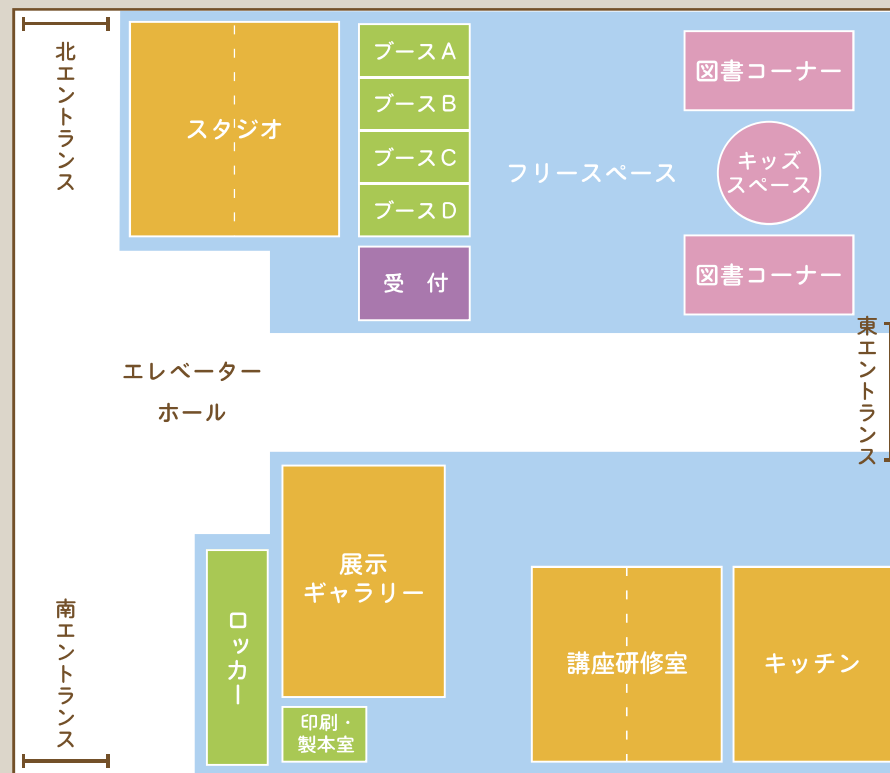

コト

場

をつなぐ

神戸生活創造センターのつかいかた

学びや交流の 場所として

団体や個人での学習やミーティングなどに使用できるフリースペースがあります。毎月様々なイベントや講座も開催しておりますので、ぜひご参加ください。

情報を知る 場所として

兵庫県内での催し情報のチラシや、各種フリーペーパーなど多数置いています。図書コーナーでは、くらしに役立つ本など約1万冊揃え、貸出しも行っています。

レンタル スペースとして

会議やワークショップ等に使える研修室、ダンスレッスンなどに使えるスタジオ、お料理ができるキッチン、作品展示ができるギャラリーを有料で貸出しています。

グループの 活動場所として

グループやサークルなど、団体での活動拠点としてご利用いただけます。センターに登録いただくと活動ブースなどが無料で使用できるほか、様々な支援も行っています。

<見取り図>

●フリースペース

団体でのミーティングやものづくりの場として、また個人での学習にもお使いいただけるスペースです。Free Wi-fi もご利用いただけます。

●図書コーナー

どなたでもご覧いただけます。また、貸出しも行っています。

●キッズスペース

小さいお子さまと一緒に、マットの上で絵本が読めるスペースです。